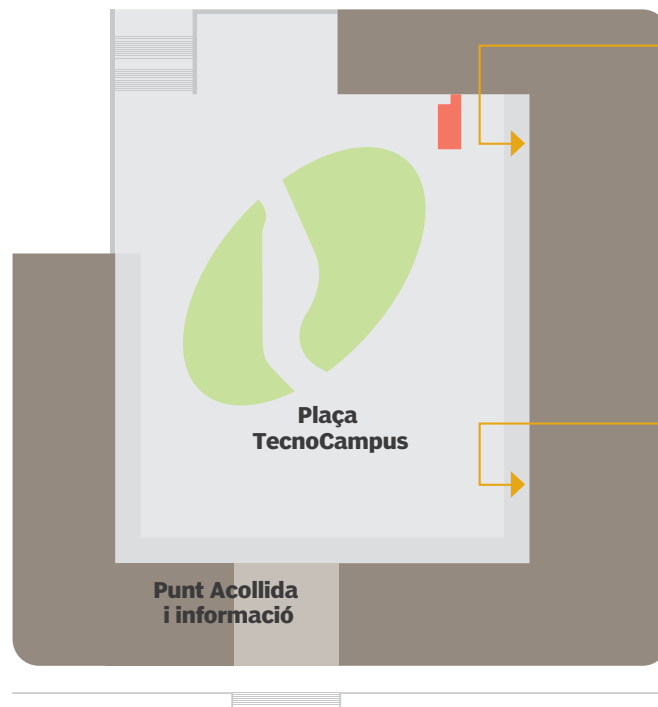

Equips magnet, motor del canvi

9a Jornada Magnet

Amb la coLaboració de:

Centre universitari adscrit a la

Programa impulsat per:

Edifici Universitari TCM1

Entrada A

- Planta 2**
Aula 212
- Planta 1**
Aula 110
Aula 112 Business Lab
- Planta 0**
Cafeteria restaurant

Entrada B

- Planta 2**
Aules 201, 204, 206 i 207
- Planta 1**
Aules 100 i 110
Laboratori d'Informàtica Lab3
- Planta 0**
Recepció
Aules 001 i 002

Torre TCM2 Centre de Congressos

Planta 0
Sala Laia l'Arquera
Sala Burriac

Planta -1
Auditori
Foyer

Torre TCM3

Planta 0 (Accés exterior)
Aules 302-303

Edifici Universitari TCM6

Planta Baixa
Aula 603

Planta 1
Aules 611, 612, 614 i 616
Sala Llums Hall